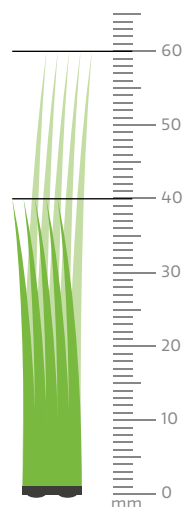

Roll length m¹

According to installation schedule
Full length to cover width of field

Edel Grass BV
+31 38 425 00 50
info@edelgrass.com

> edelgrass.com

100% EU Quality - Made in The Netherlands

EDELGRASS

2005-032EG